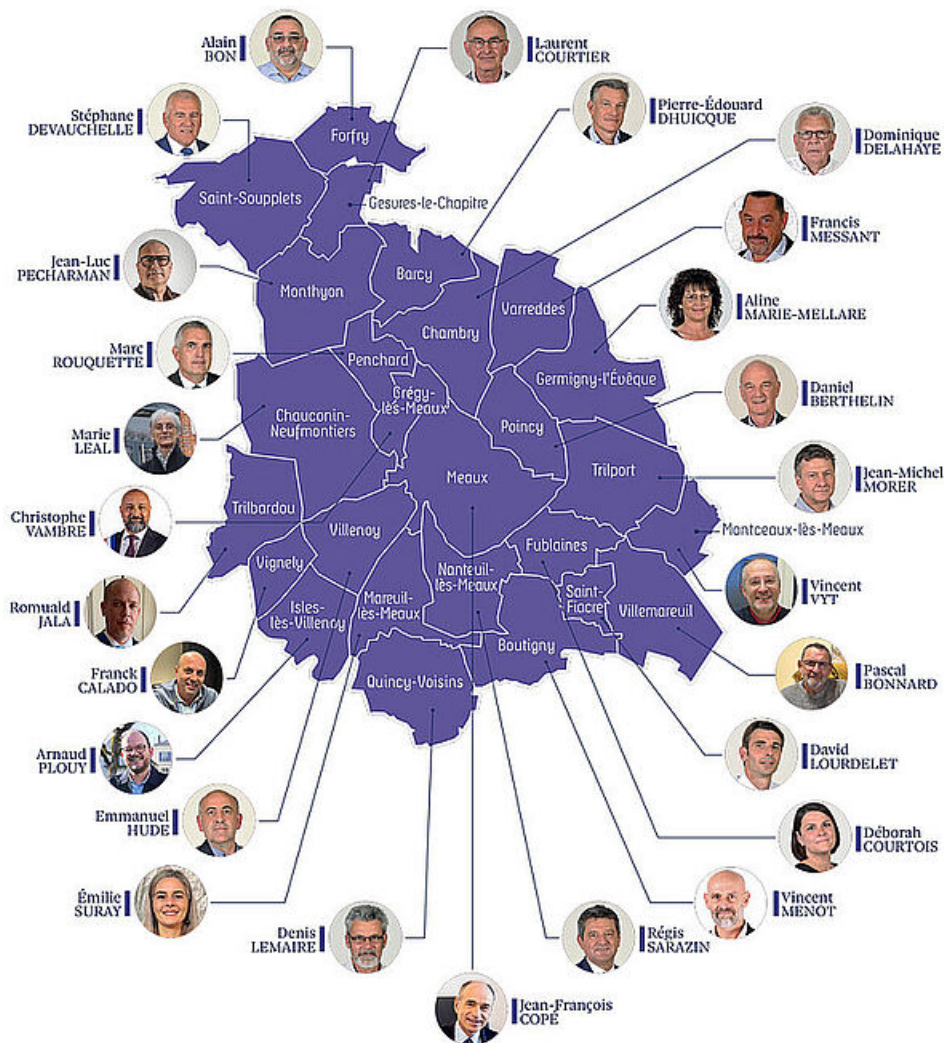

**Les maires de la communauté d'agglomération**

Retrouvez sur cette carte, l'ensemble des maires de chaque commune de la communauté d'agglomération :

**LES MAIRES DE LA COMMUNAUTÉ  
D'AGGLOMÉRATION DU PAYS DE MEAUX  
2026 - 2033**